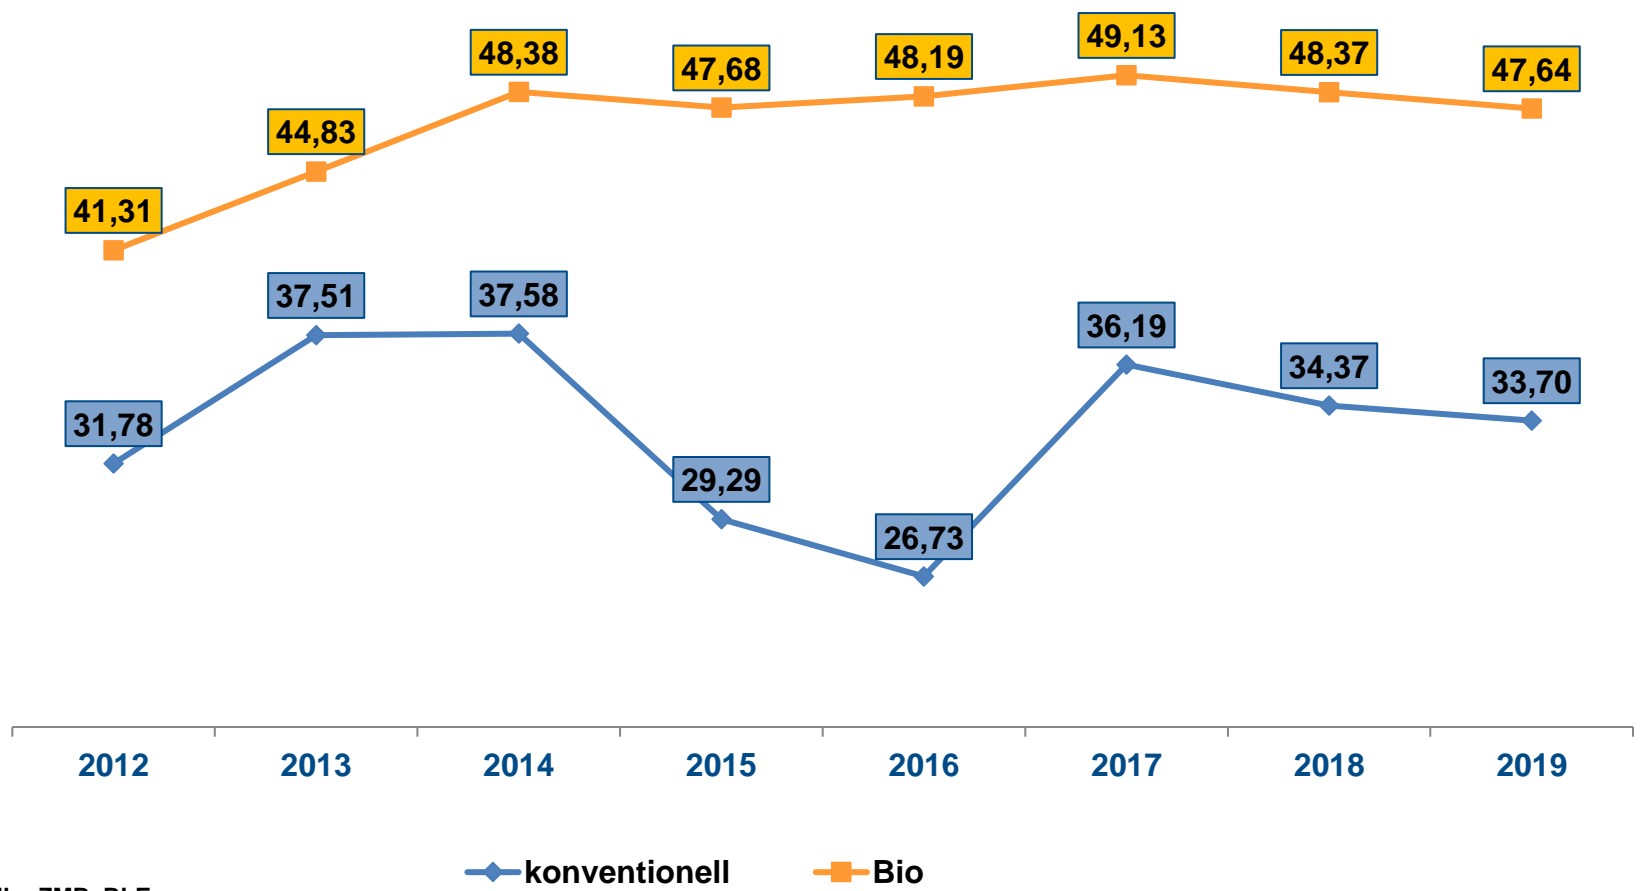

Milcherzeugerpreise in Deutschland

(Preise für Kuhmilch, EUR/100 kg, ab Hof, ohne Mehrwertsteuer bei 4,0 % Fett, 3,4 % Eiweiß, einschließlich Abschlusszahlungen)

Quelle: ZMB, BLE