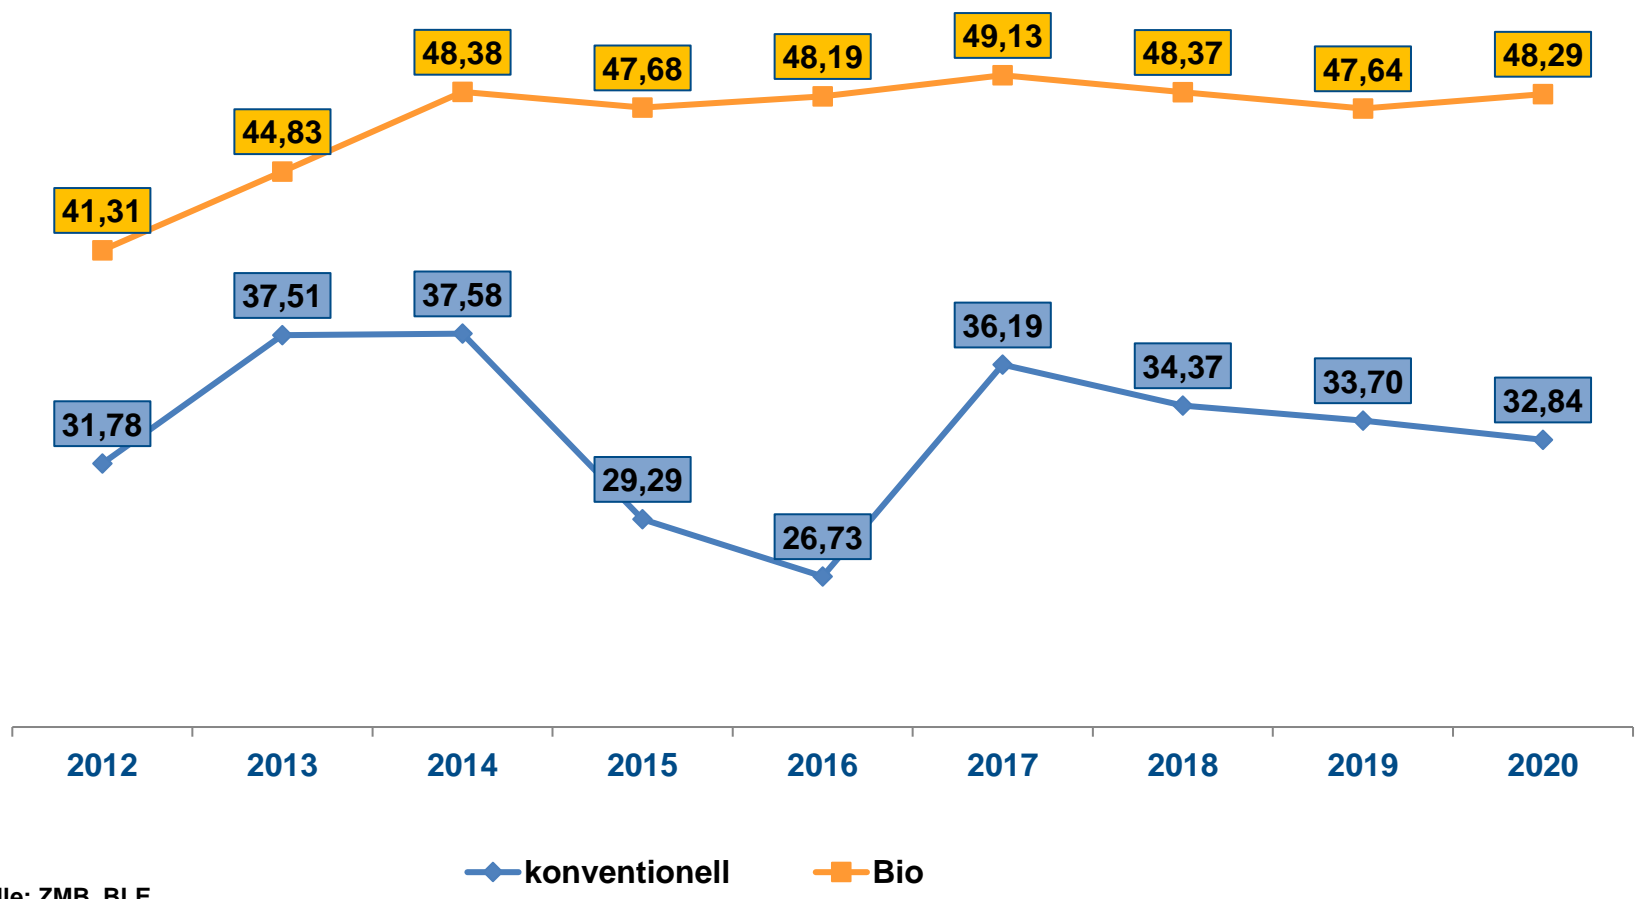

# Milcherzeugerpreise in Deutschland

(Preise für Kuhmilch, EUR/100 kg, ab Hof, ohne Mehrwertsteuer bei 4,0 % Fett, 3,4 % Eiweiß, einschließlich Abschlusszahlungen)

Quelle: ZMB, BLE